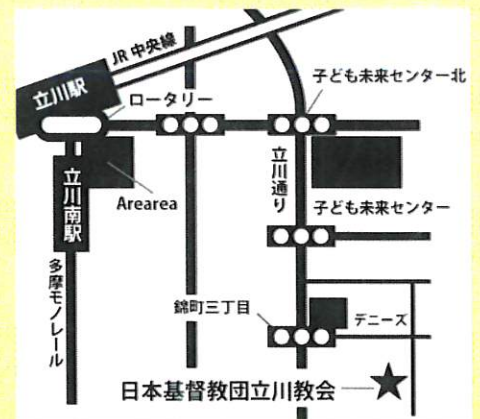

- いろいろな教会の方々に出会えて楽しかった。教区内の出会いがよかった。
- 他教会員の話聞いて励まされた。
- このような、教会への想いを吐き出せる時は大切。またやってほしい。

- バスの方  
立川駅南口バス停④番 国立駅南口行き3つ目の「RISURUホール前」下車・徒歩3分
- 徒歩の方  
立川駅南口より徒歩15~20分

立川開拓伝道推進委員会 090-9156-5377 岡村恒牧師(高幡教会)